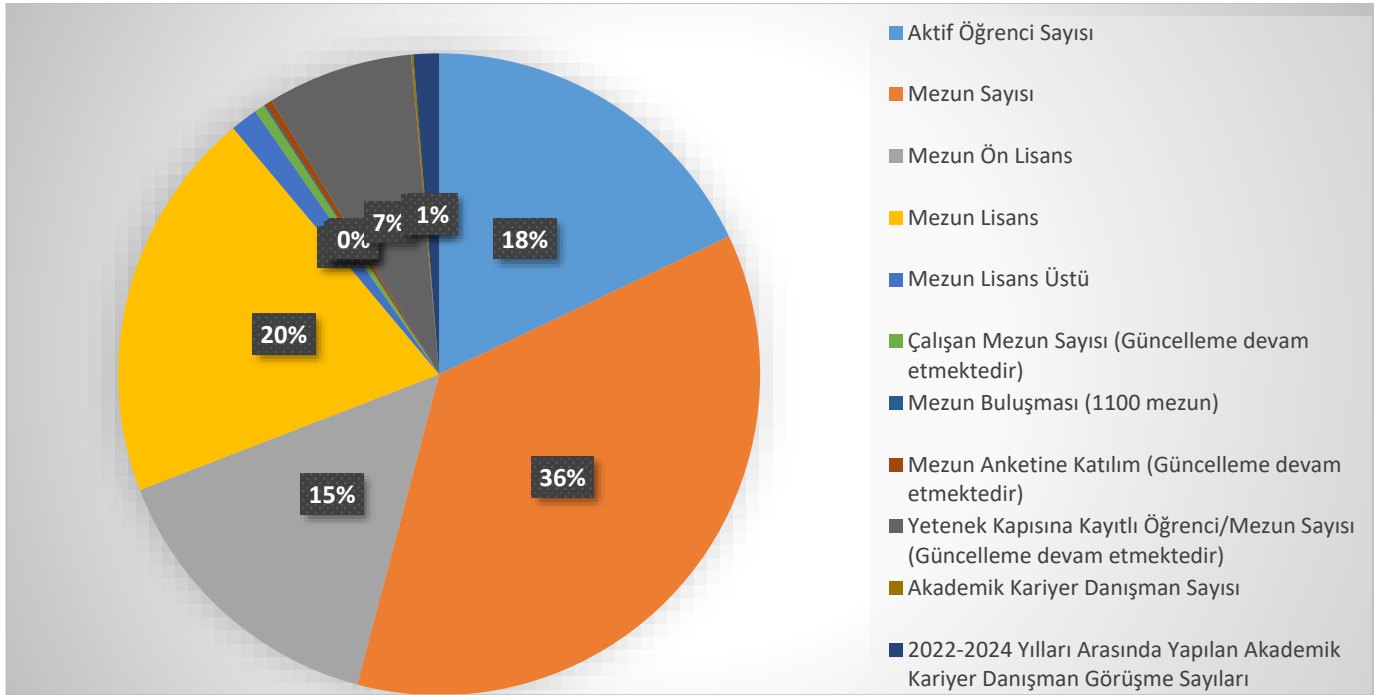

Kategori	Sayı
Aktif Öğrenci Sayısı	14.808
Mezun Sayısı	29.872
Mezun Ön Lisans	12.397
Mezun Lisans	16.340
Mezun Lisans Üstü	1.135
Çalışan Mezun Sayısı (Güncelleme devam etmektedir)	439
Mezun Buluşması (1100 mezun)	65
Mezun Anketine Katılım (Güncelleme devam etmektedir)	300
Yetenek Kapısına Kayıtlı Öğrenci/Mezun Sayısı (Güncelleme devam etmektedir)	6064
Akademik Kariyer Danışman Sayısı	91
2022-2024 Yılları Arasında Yapılan Akademik Kariyer Danışman Görüşme Sayıları	1065

Üniversitelerdeki akademik kariyer danışmanları, öğrencilerin eğitimleri ve kariyerleri konusunda destek sağlarlar.

Fakülteler ve Meslek Yüksekokullarına göre akademik kariyer danışmanı sayıları:

- **Sağlık Bilimleri Fakültesi:** 5 danışman
- **Eğitim Fakültesi:** 8 danışman
- **Fen Edebiyat Fakültesi:** 10 danışman
- **İktisadi İdari Bilimler Fakültesi:** 5 danışman
- **İletişim Fakültesi:** 1 danışman
- **Spor Bilimleri Fakültesi:** 8 danışman
- **İslami İlimler Fakültesi:** 3 danışman
- **Mühendislik-Mimarlık Fakültesi:** 2 danışman
- **Uygulamalı Bilimler Fakültesi:** 3 danışman
- **Sosyal Bilimler Meslek Yüksekokulu:** 9 danışman
- **Teknik Bilimler Meslek Yüksekokulu:** 11 danışman