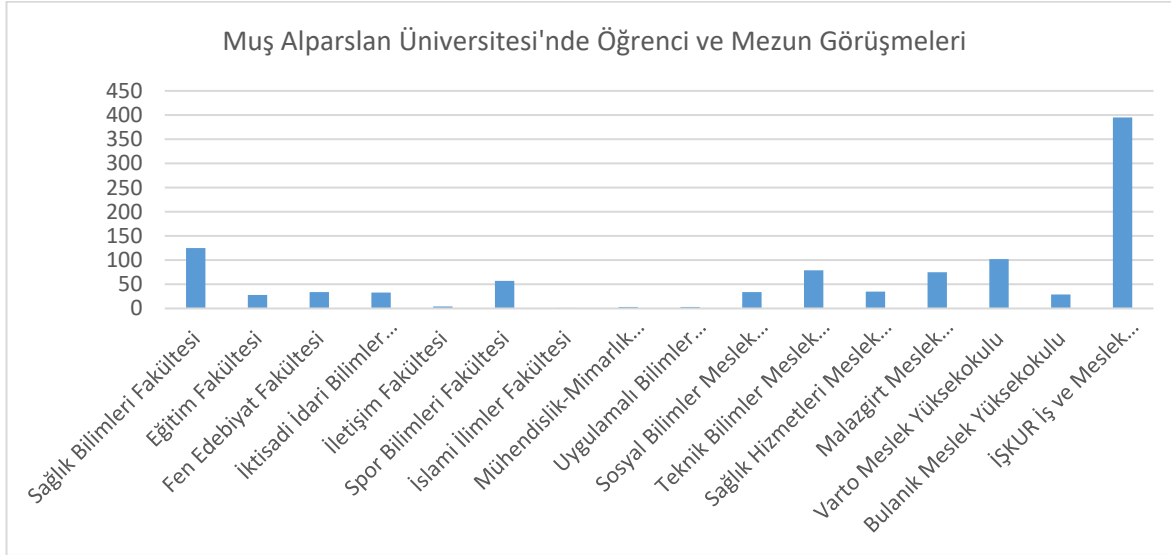

- **Sağlık Hizmetleri Meslek Yüksekokulu:** 10 danışman
- **Malazgirt Meslek Yüksekokulu:** 4 danışman
- **Varto Meslek Yüksekokulu:** 6 danışman
- **Bulanık Meslek Yüksekokulu:** 3 danışman
- **İŞKUR İş ve Meslek Danışmanları:** 2 danışman

Üniversitelerde öğrenci ve mezun görüşmeleri, hem öğrencilerin kariyer planlaması hem de mezunların iş bulma süreçleri açısından önemlidir. Muş Alparslan Üniversitesi'nin fakülteleri ve bu fakültelerde gerçekleşen öğrenci/mezun görüşme sayıları

Bu veriler, üniversitenin öğrenci ve mezunlarını desteklemek amacıyla yapılan görüşmelerin sayısını yansıtmaktadır. Eğitim ve kariyer danışmanlığı, öğrencilerin gelecekteki meslek hayatlarını şekillendirmelerine yardımcı olur ve bu tür görüşmeler, bu süreçte önemli bir rol oynar.